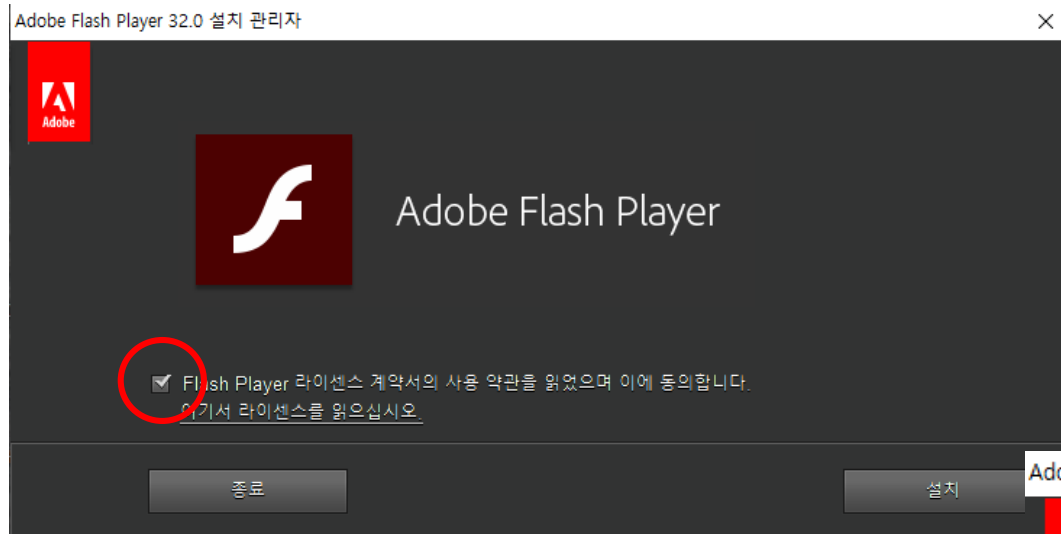

1. 압축파일은 C:\WOPERA 에 풀어줍니다

2. Flash_Player_Uninstaller.exe 를 실행해서 기존 설치된 플래시 플레이어를 제거한다.

3. Flash_Player_Opera.exe 를 실행해서 오페라 브라우저용 플래시 플레이어를 설치한다.

- 1) 동의함 체크해서 설치
- 2) 설치 마지막에 업데이트 확인 안 함 에 선택 후 완료

4. 첨부된 바로가기 폴더에 있는 바로가기 파일을 복사해서 바탕화면에 옮겨 놓고 바탕화면에서 바로가기 실행을 합니다