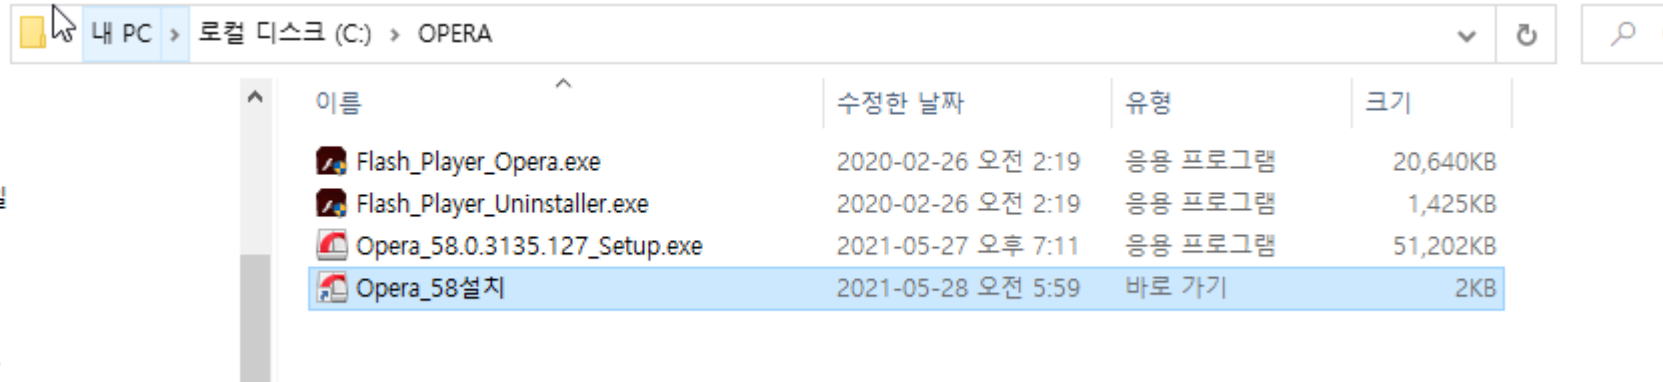

1. 압축파일은 C:\WOPERA 에 풀어줍니다

2. Flash_Player_Uninstaller.exe 를 실행해서 기존 설치된 플래시 플레이어를 제거한다.

3. Flash_Player_Opera.exe 를 실행해서 오페라 브라우저용 플래시 플레이어를 설치한다.

- 1) 동의함 체크해서 설치
- 2) 설치 마지막에 업데이트 확인 안 함 에 선택 후 완료

4. 첨부된 바로가기 폴더에 있는 바로가기 파일을 복사해서 바탕화면에 옮겨 놓고 바탕화면에서 바로가기 실행을 합니다

1) ※ 압축파일을 풀어 놓은 위치가 반드시 CW:OPERA
여야 합니다

5. 오페라 브라우저 실행 후 사이트에 들어가서 플래시를 실행시킬 때 한번은 클릭해서 권한 설정을 해주 시면 됩니다