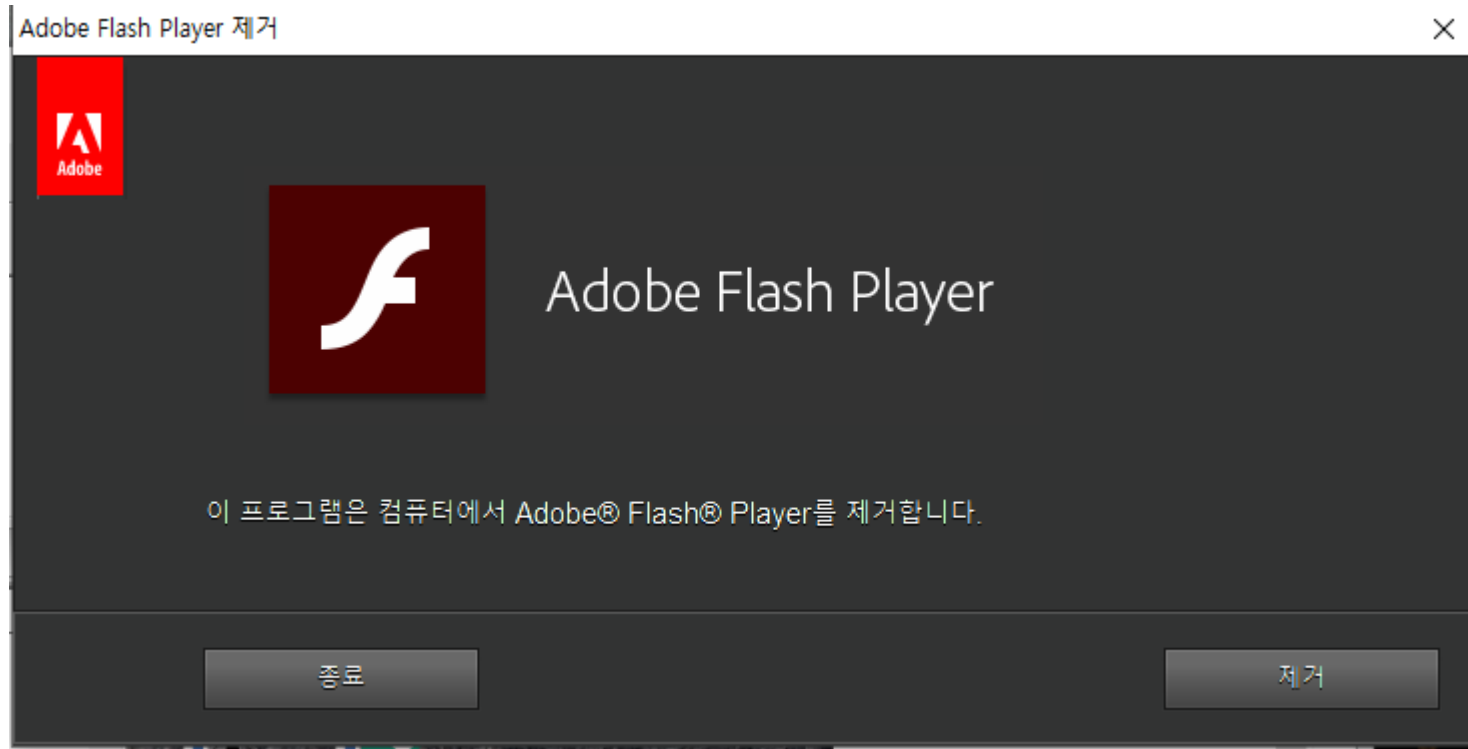

1. 압축파일은 C:\WOPERA 에 풀어줍니다

2. Flash_Player_Uninstaller.exe 를 실행해서 기존 설치된 플래시 플레이어를 제거한다.

3. Flash_Player_Opera.exe 를 실행해서 오페라 브라우저용 플래시 플레이어를 설치한다.

- 1) 동의함 체크해서 설치
- 2) 설치 마지막에 업데이트 확인 안 함 에 선택 후 완료

4. 첨부된 바로가기 폴더에 있는 바로가기 파일을 복사해서 바탕화면에 옮겨 놓고 바탕화면에서 바로가기 실행을 합니다