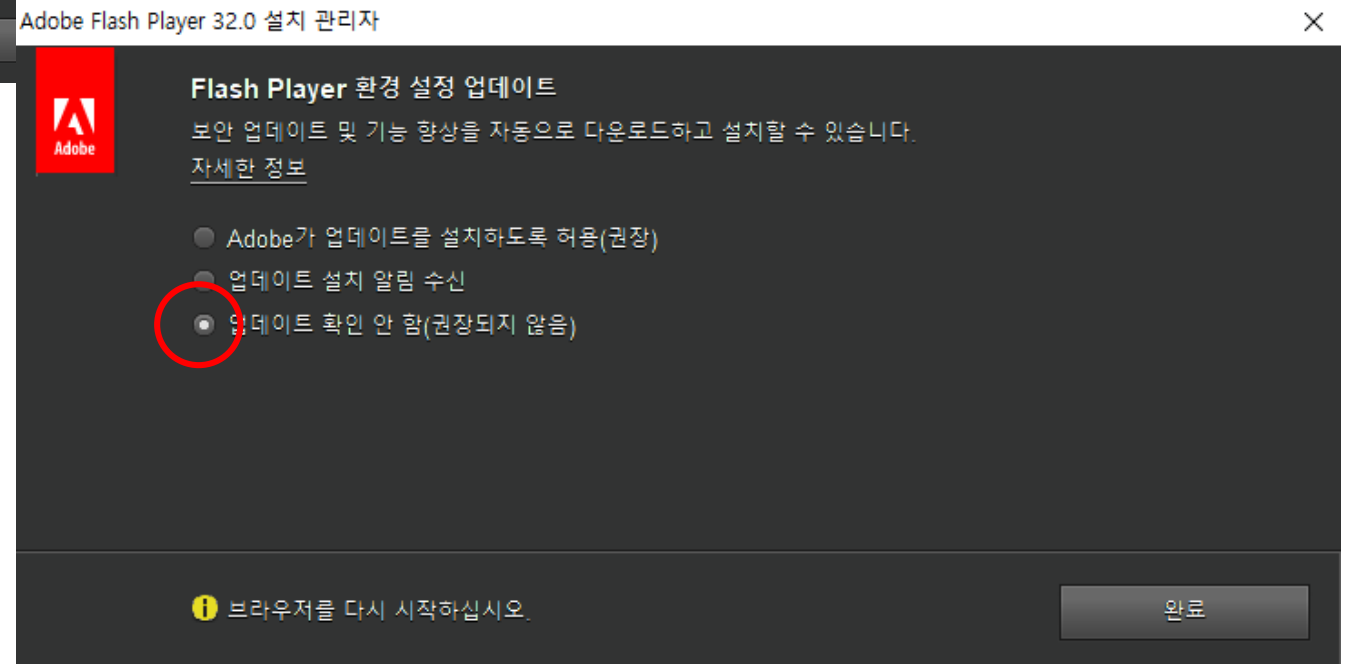

1. 압축파일은 C:\WOPERA 에 풀어줍니다

2. Flash_Player_Uninstaller.exe 를 실행해서 기존 설치된 플래시 플레이어를 제거한다.

3. Flash_Player_Opera.exe 를 실행해서 오페라 브라우저용 플래시 플레이어를 설치한다.

- 1) 동의함 체크해서 설치
- 2) 설치 마지막에 업데이트 확인 안 함 에 선택 후 완료

4. 첨부된 바로가기 폴더에 있는 바로가기 파일을 복사해서 바탕화면에 옮겨 놓고 바탕화면에서 바로가기 실행을 합니다